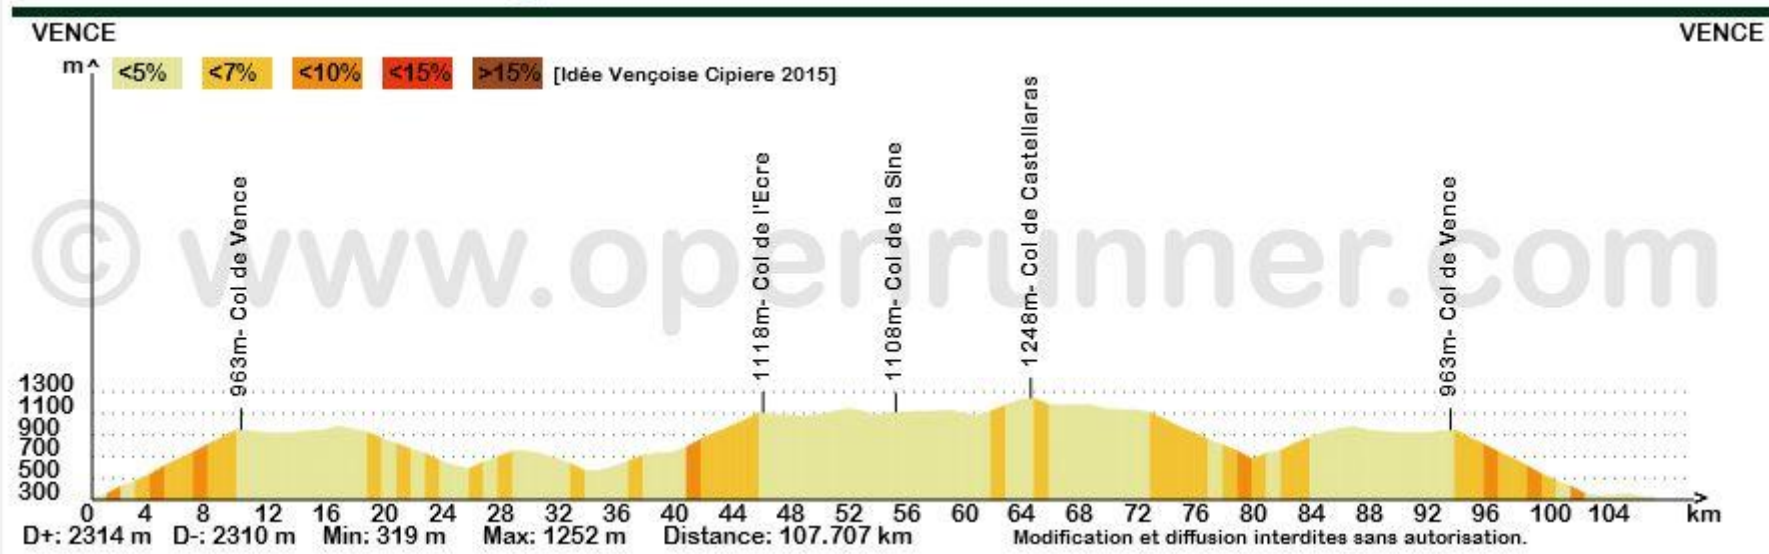

Dénivelé Vençoise 105 km 2017 (2300 m+)

Dénivelé Vençoise 150 km 2017 (2800 m+)