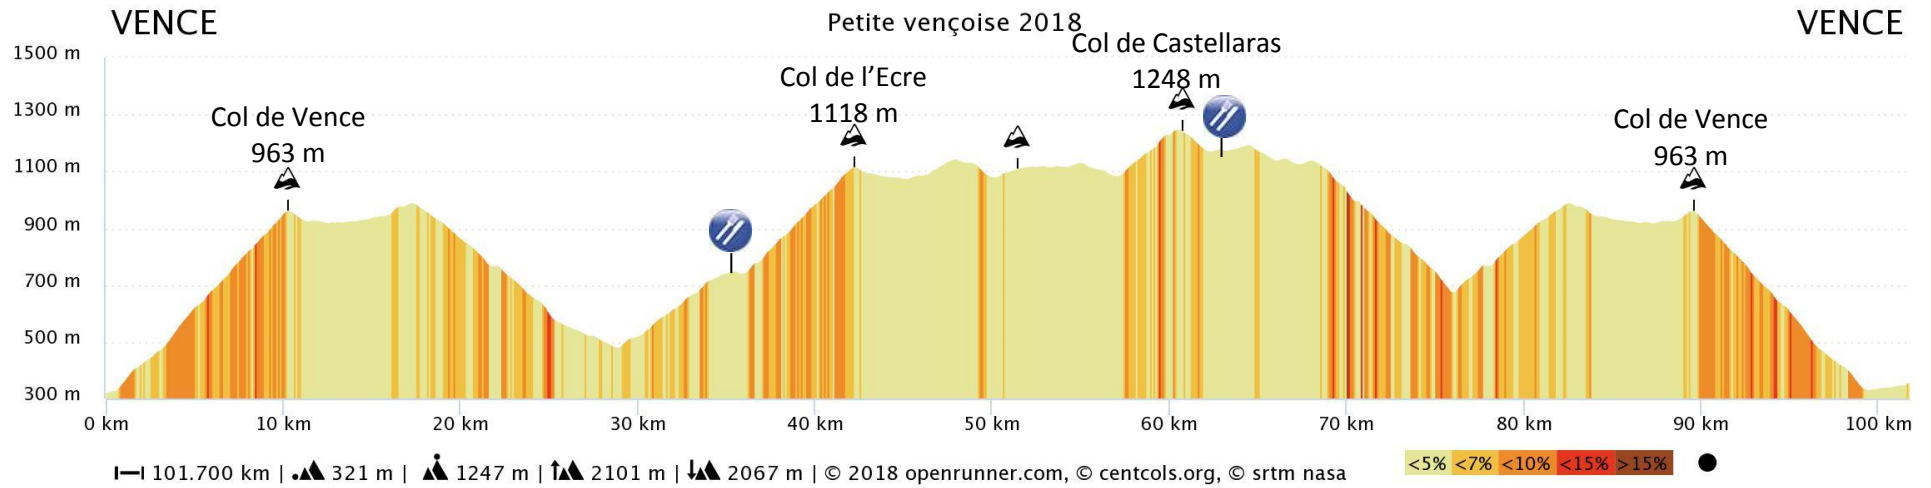

Dénivelé Vençoise 105 km 2018 (2300 D+)

Dénivelé Vençoise 150 km 2018 (3090 D+)