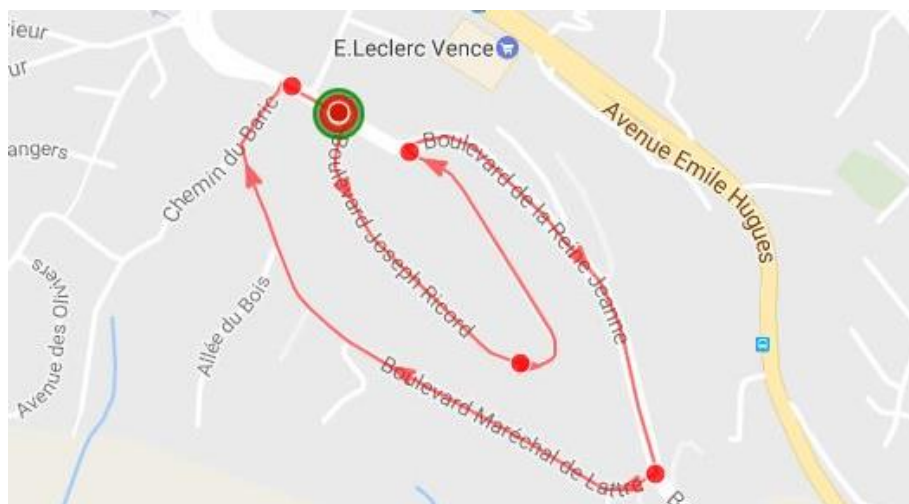

## Parcours de 1,8 km

Départ Boulevard Emmanuel Maurel. Boulevard Joseph Ricord. Boulevard de la Reine Jeanne. Boulevard du Maréchal De Lattre de Tassigny. Arrivée Boulevard Emmanuel Maurel.

### Pass'cyclisme D3/D4

Départ 10h00

16 tours (28,8 km)

Dossards à partir de 9h00 Boulevard Emmanuel Maurel

Engagements par Internet [www.ffc.fr](http://www.ffc.fr) ou sur place (9 €)

### Pass'cyclisme D1/D2

Départ 11h00

16 tours (28,8 km)

Dossards à partir de 10h00 Boulevard Emmanuel Maurel

Engagements par Internet [www.ffc.fr](http://www.ffc.fr) ou sur place (9 €)

#### Minimes + Féminines

Départ 14h00

10 tours (18 km)

Dossards à partir de 13h00 Boulevard Emmanuel Maurel

Engagements par Internet [www.ffc.fr](http://www.ffc.fr) (6€) ou sur place (8 €)