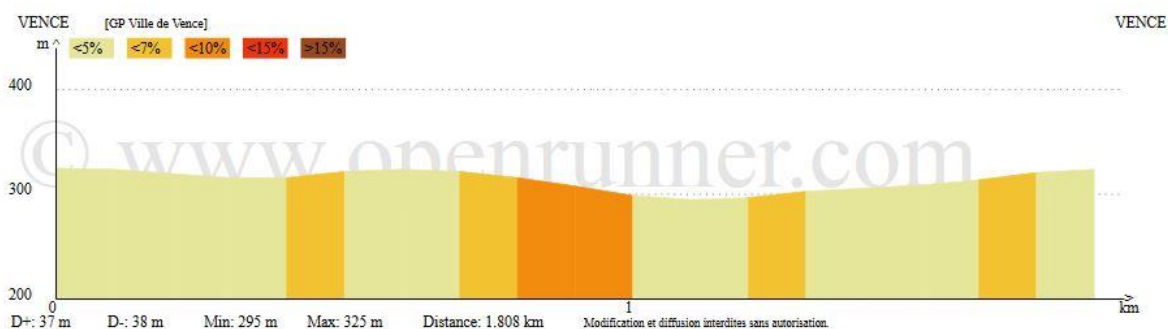

## Parcours de 1,8 km

Départ Boulevard Emmanuel Maurel. Boulevard Joseph Ricord. Boulevard de la Reine Jeanne. Boulevard du Maréchal De Lattre de Tassigny. Arrivée Boulevard Emmanuel Maurel.